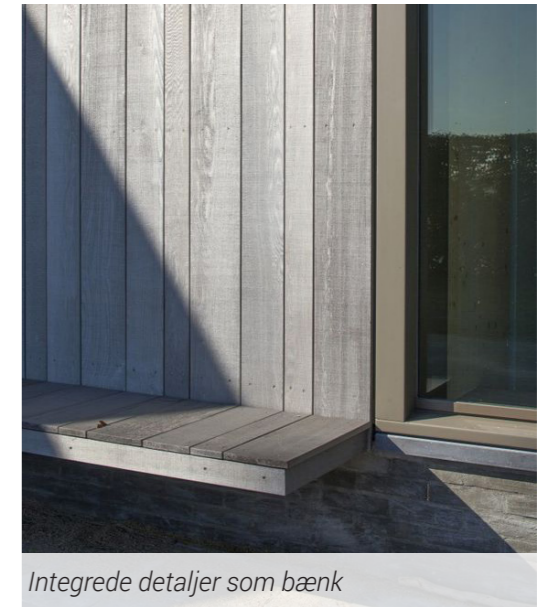

REFERENCER
ARKITEKTONISK UDTRYK

Gråpatineret træfacade og tagpap

Gråpatineret træfacade i samspil med mørk tagflade

Kig til værelse i anneks

Integrede detaljer som bænke

Lyst interiør og eksempel på indvendig beklædning